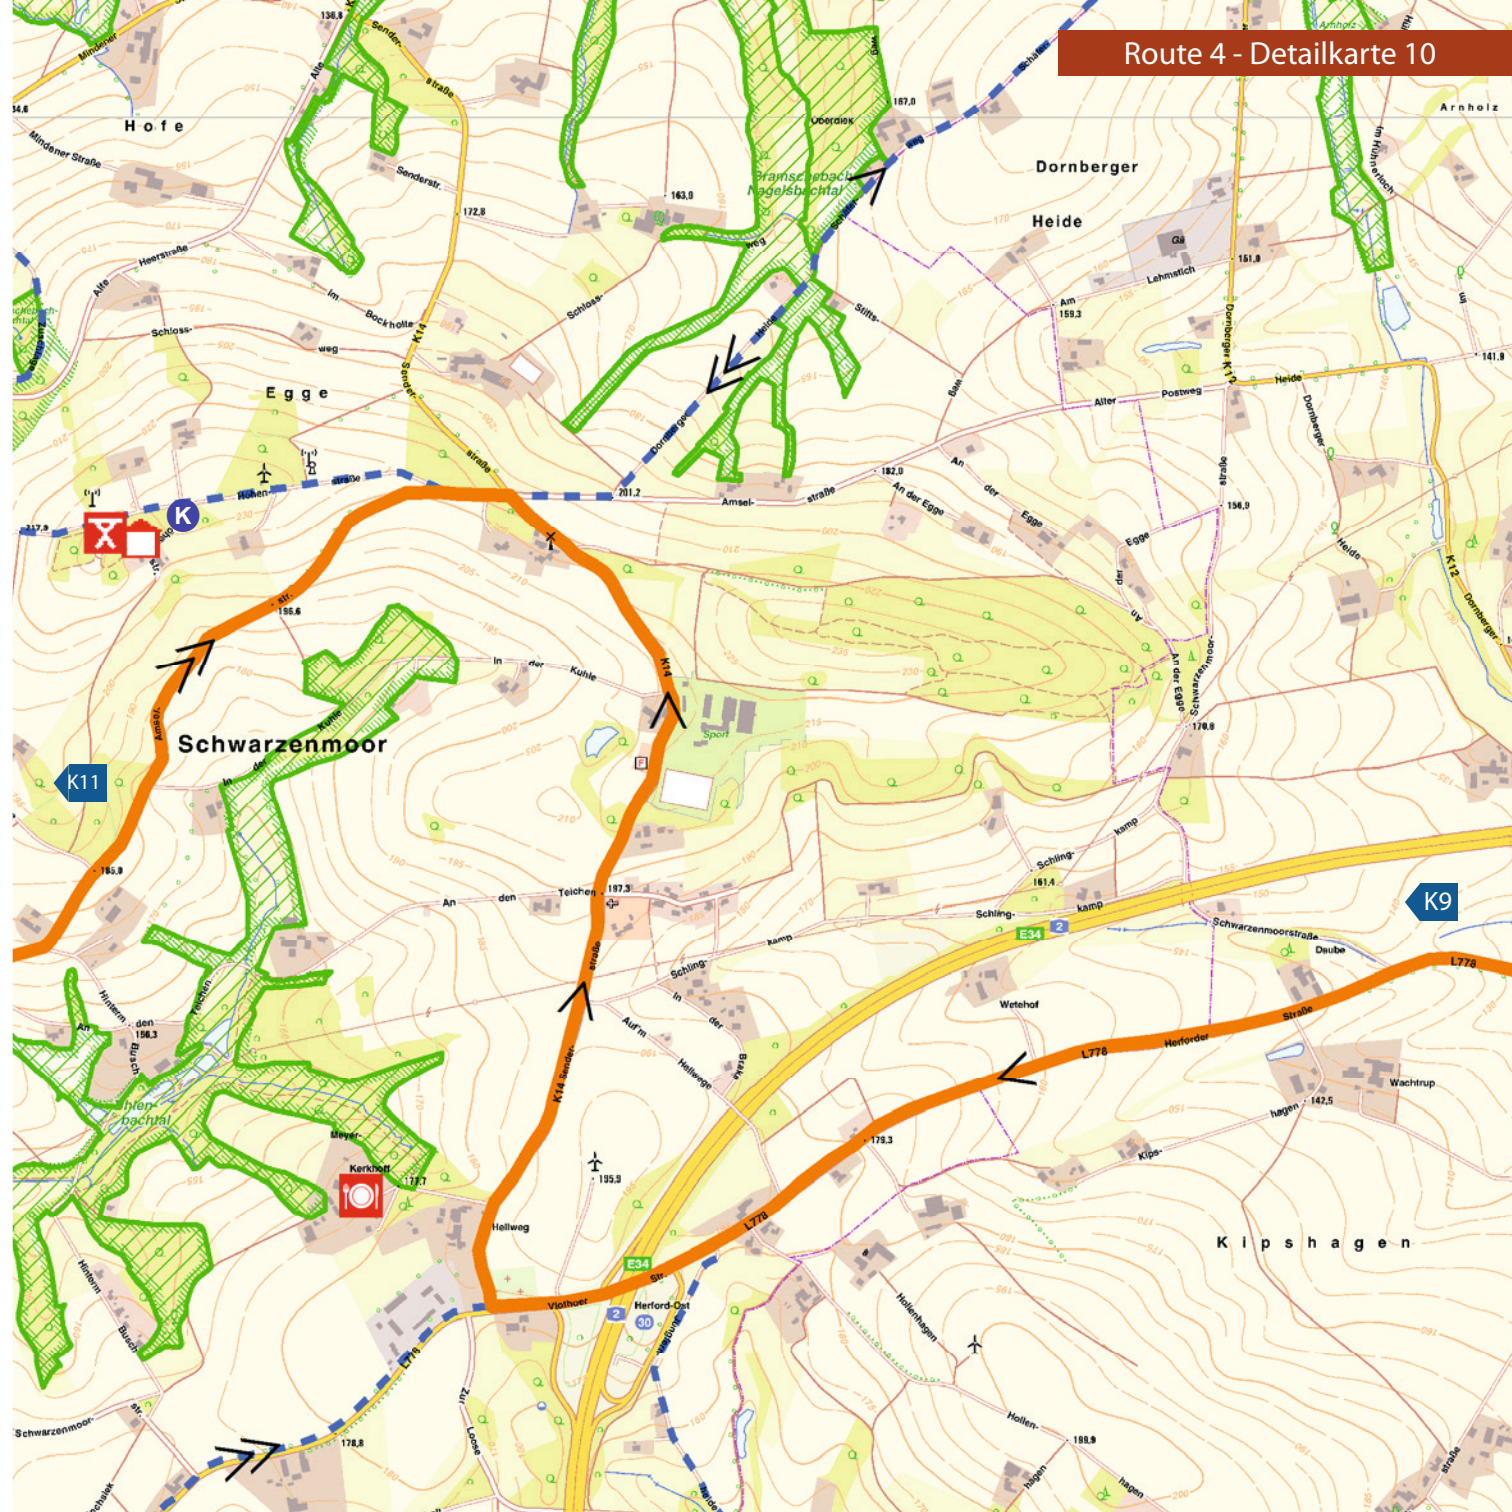

Mühleng.

Unter

Frederica-Ufer

Aa

Aawiesenpark

Alter Friedhof

Herman

Eisgrabenstr.

Alter Markt

Alter Markt

Alter Markt

Alter Markt

Alter Markt

Alter Markt

Route 4 - Detailkarte 3

Route 4 - Detailkarte 5

Route 4 - Detailkarte 6

Route 4 - Detailkarte 7

Route 4 - Detailkarte 9

Route 4 - Detailkarte 11

HERFORD

START
ZIEL