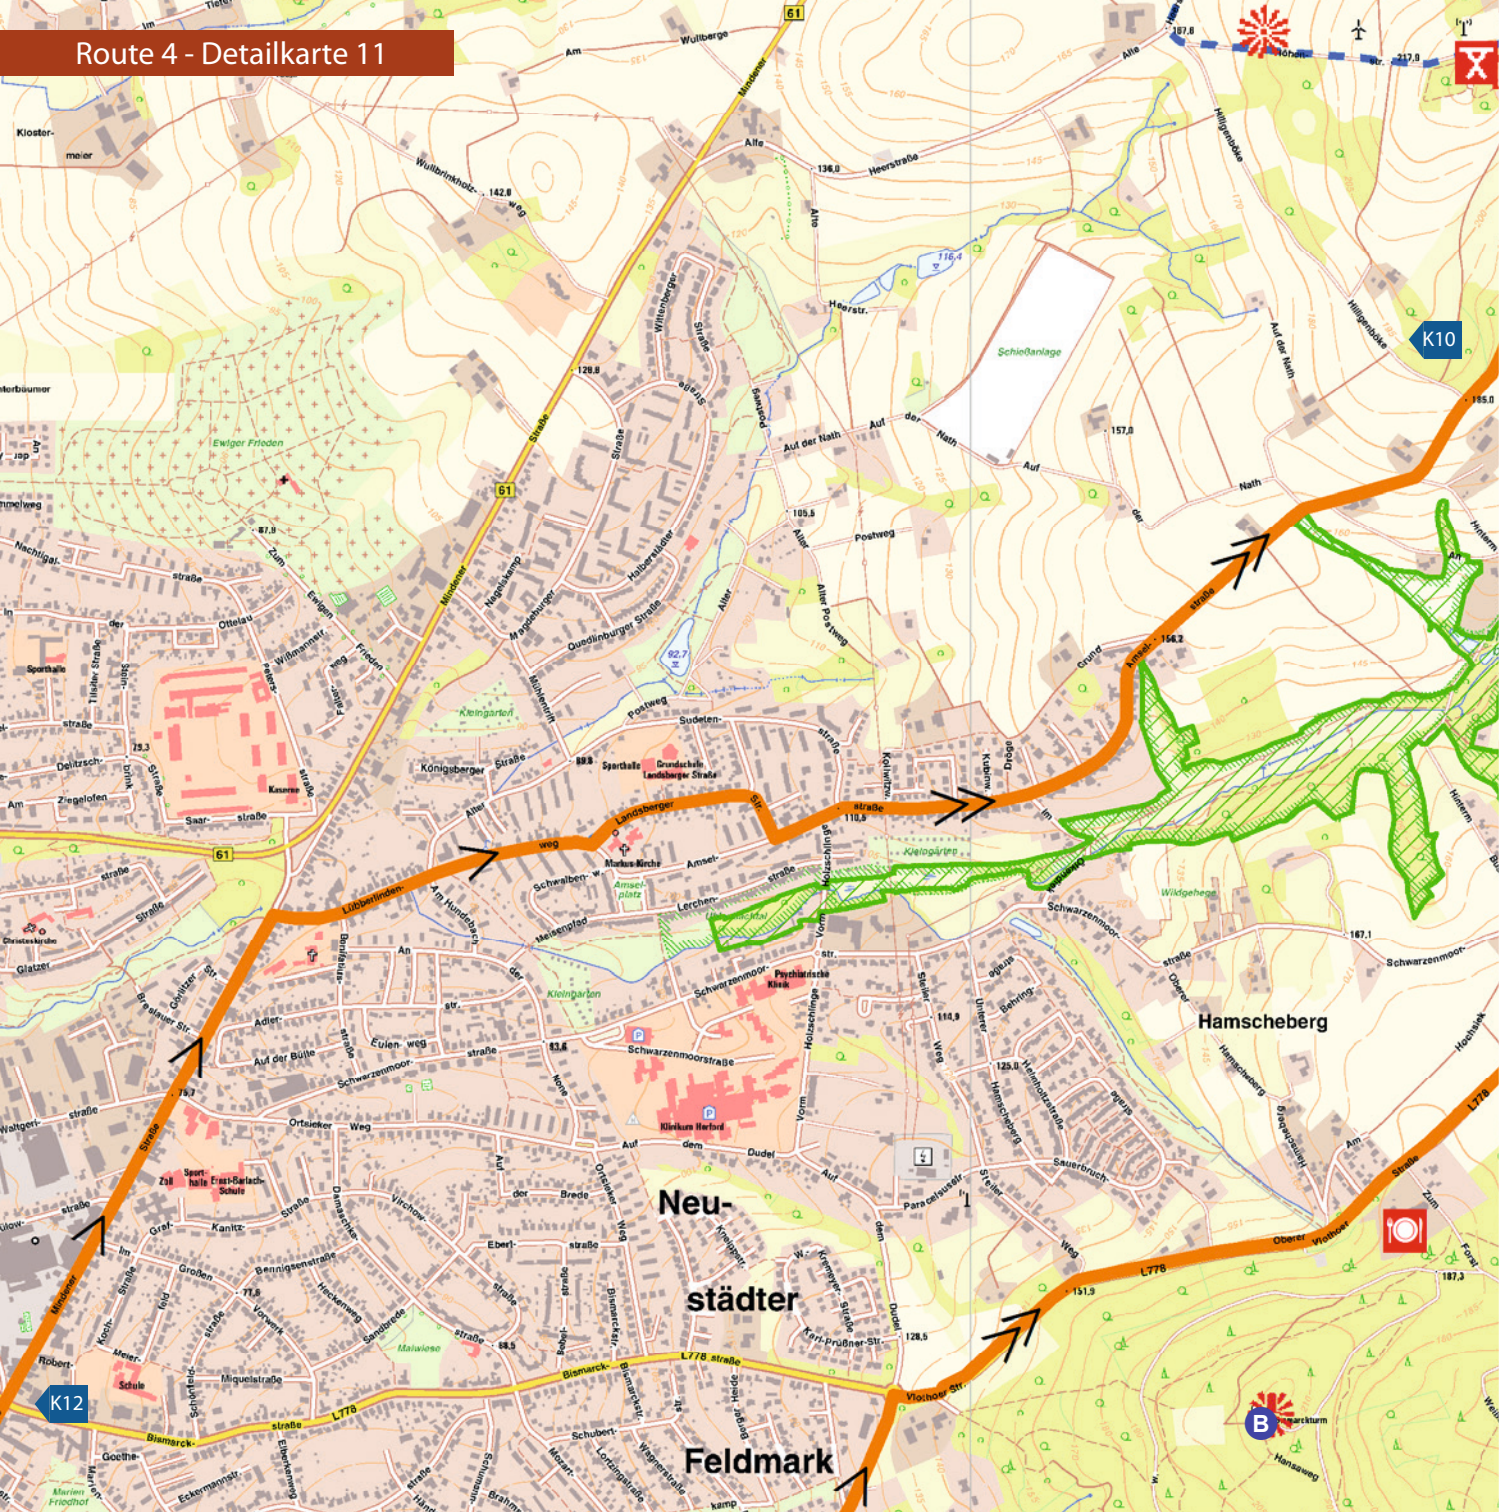

Mühleng.

Unter

Frederica-Ufer

Aa

Aawiesenpark

Alter Friedhof

Herman

Eisgrabenstr.

Alter Markt

Alter Markt

Alter Markt

Alter Markt

Alter Markt

Alter Markt

Route 4 - Detailkarte 3

Route 4 - Detailkarte 5

Route 4 - Detailkarte 6

Route 4 - Detailkarte 7

Route 4 - Detailkarte 9

Route 4 - Detailkarte 11

HERFORD

START
ZIEL