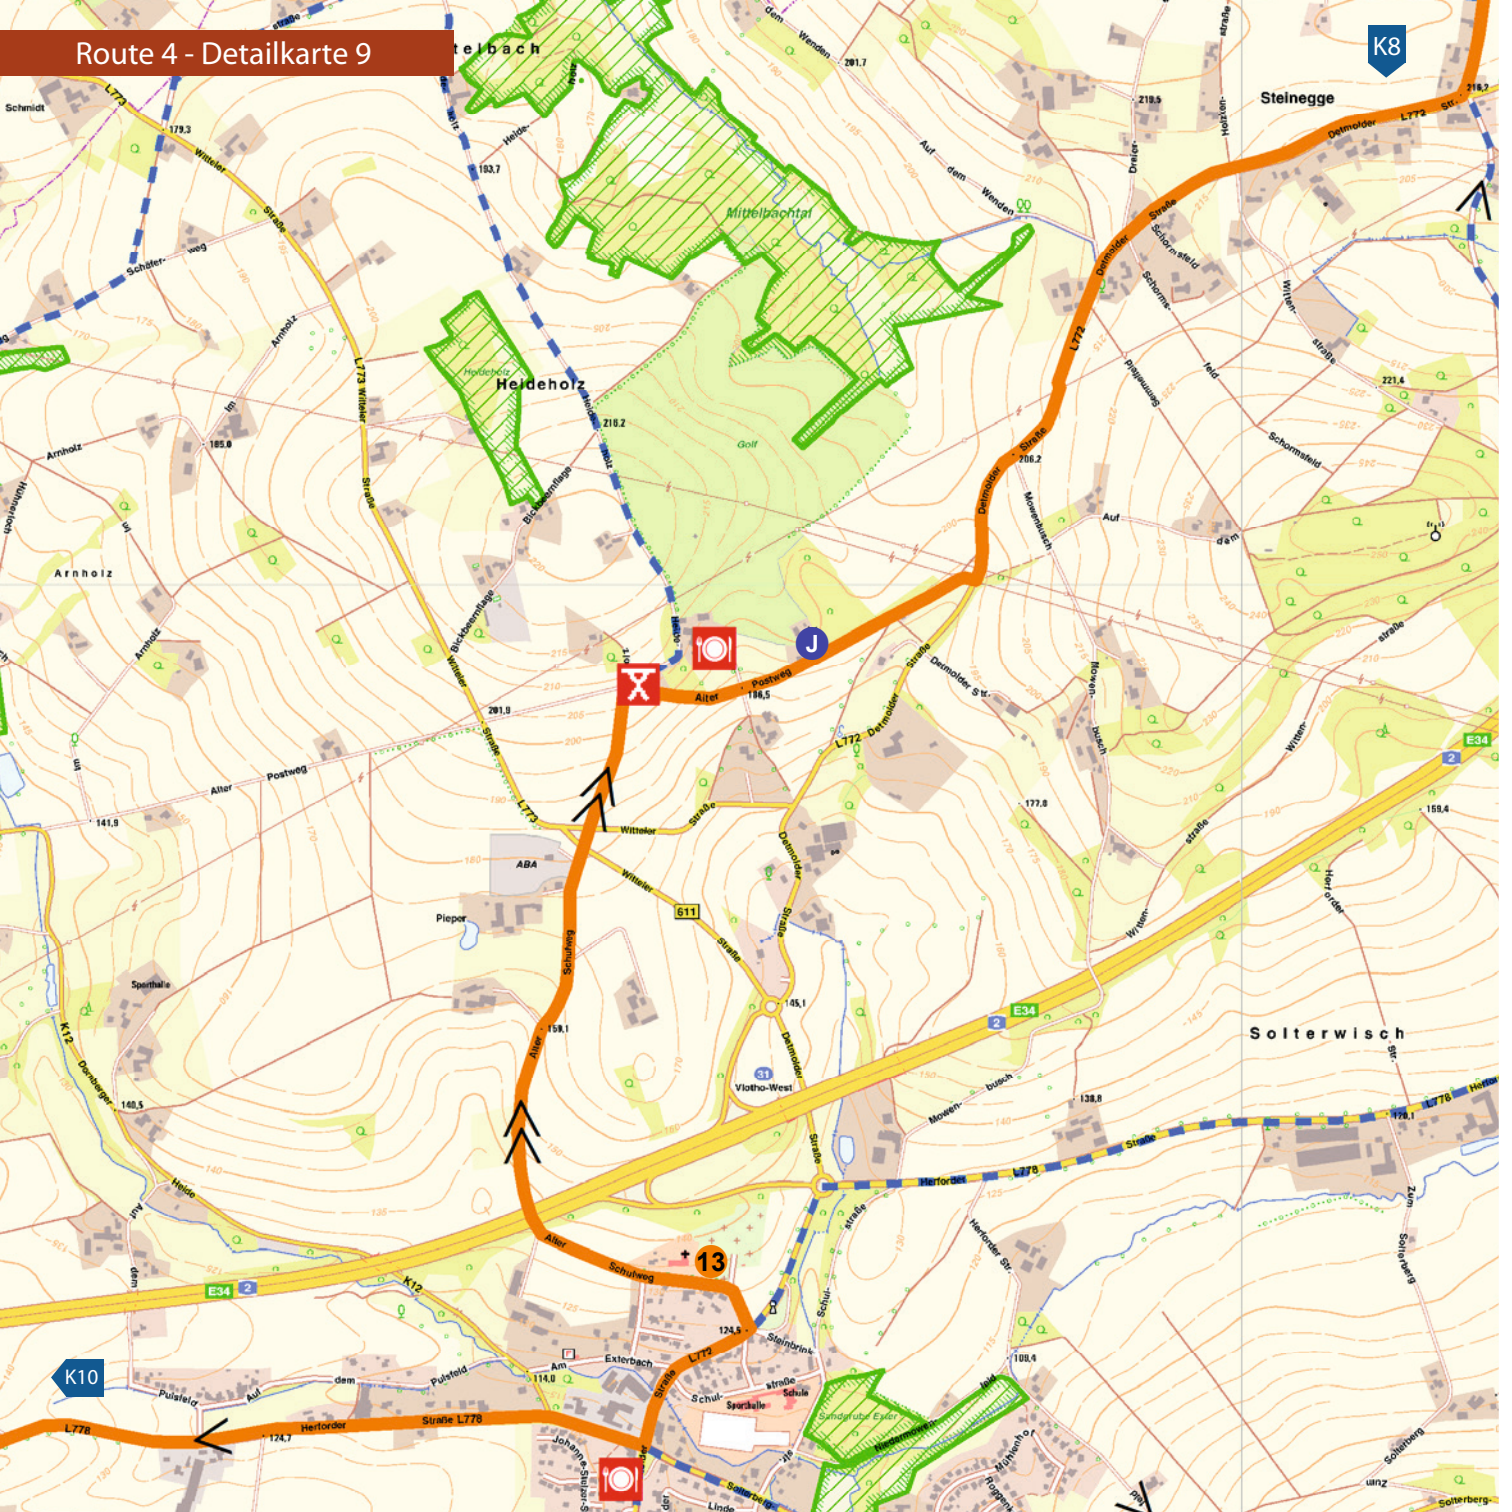

Mühleng.

Unter

Frederica-Ufer

Aa

Aawiesenpark

Alter Friedhof

Herman

Eisgrabenstr.

Alter Markt

Alter Markt

Alter Markt

Alter Markt

Alter Markt

Alter Markt

Route 4 - Detailkarte 3

Route 4 - Detailkarte 5

Route 4 - Detailkarte 6

Route 4 - Detailkarte 7

Route 4 - Detailkarte 9

Route 4 - Detailkarte 11

HERFORD

START
ZIEL