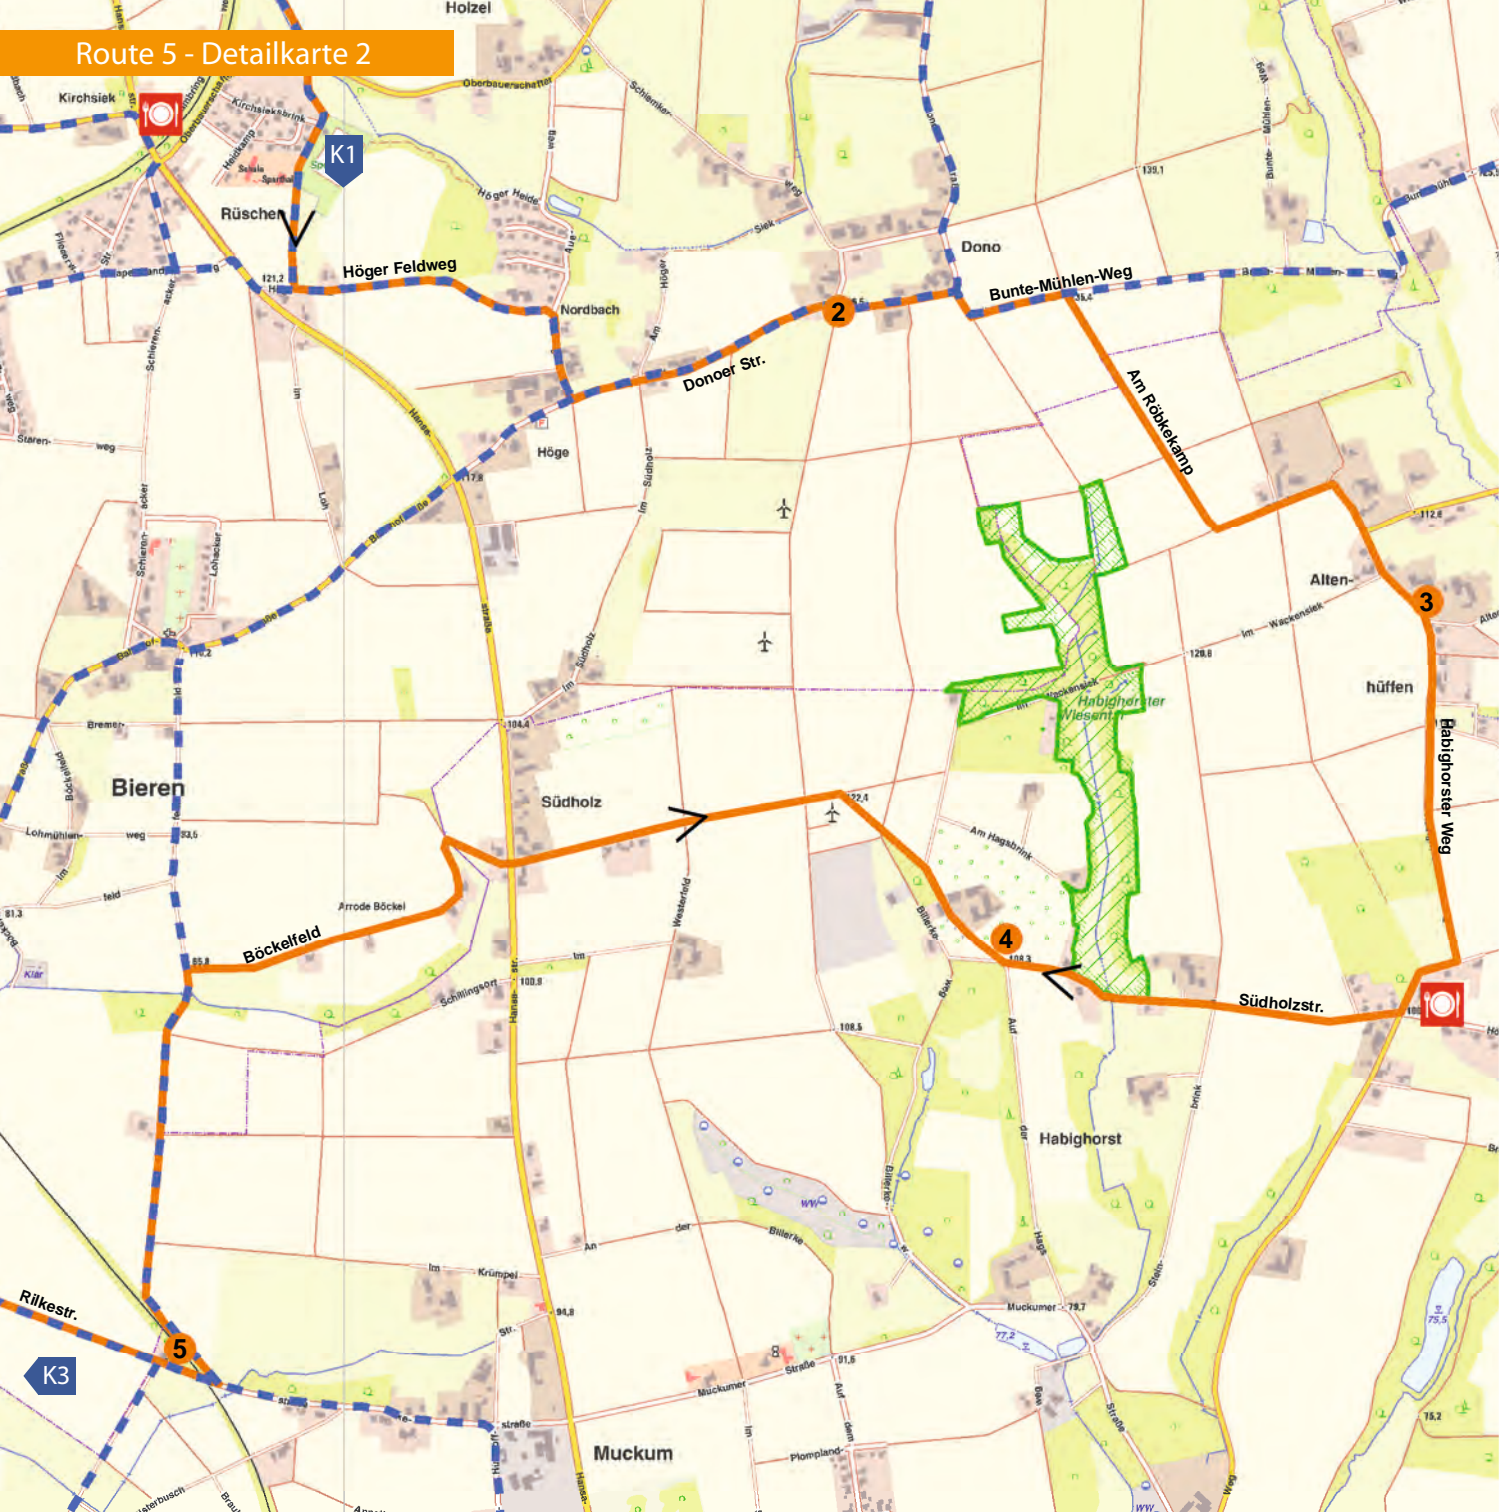

ROUTE 5: HECKEN, BÄUME UND WÄLDER

Beschreibungen der Sehenswürdigkeiten im Buch auf den Seiten 70–79

Route 5 - Detailkarte 2

Route 5 - Detailkarte 4

11

Wittekindsweg/Kammweg

K1

M

Nonnenstein

240,4

Am Borgo

119,4

Perg Wehmerh
Wiesental

In der
Gehle

Auf der Heide

10

Zum
Nonnenstein

Kirchweg

RÖDING-
HAUSEN

Pemberville
Platz

L

Kurpark
Wehma

Heide

Holz-
acker

Winkel
im
Wehmer

Sülken

Auf
Holtacker

No. ba. -
weg

133,1

Nordbach-