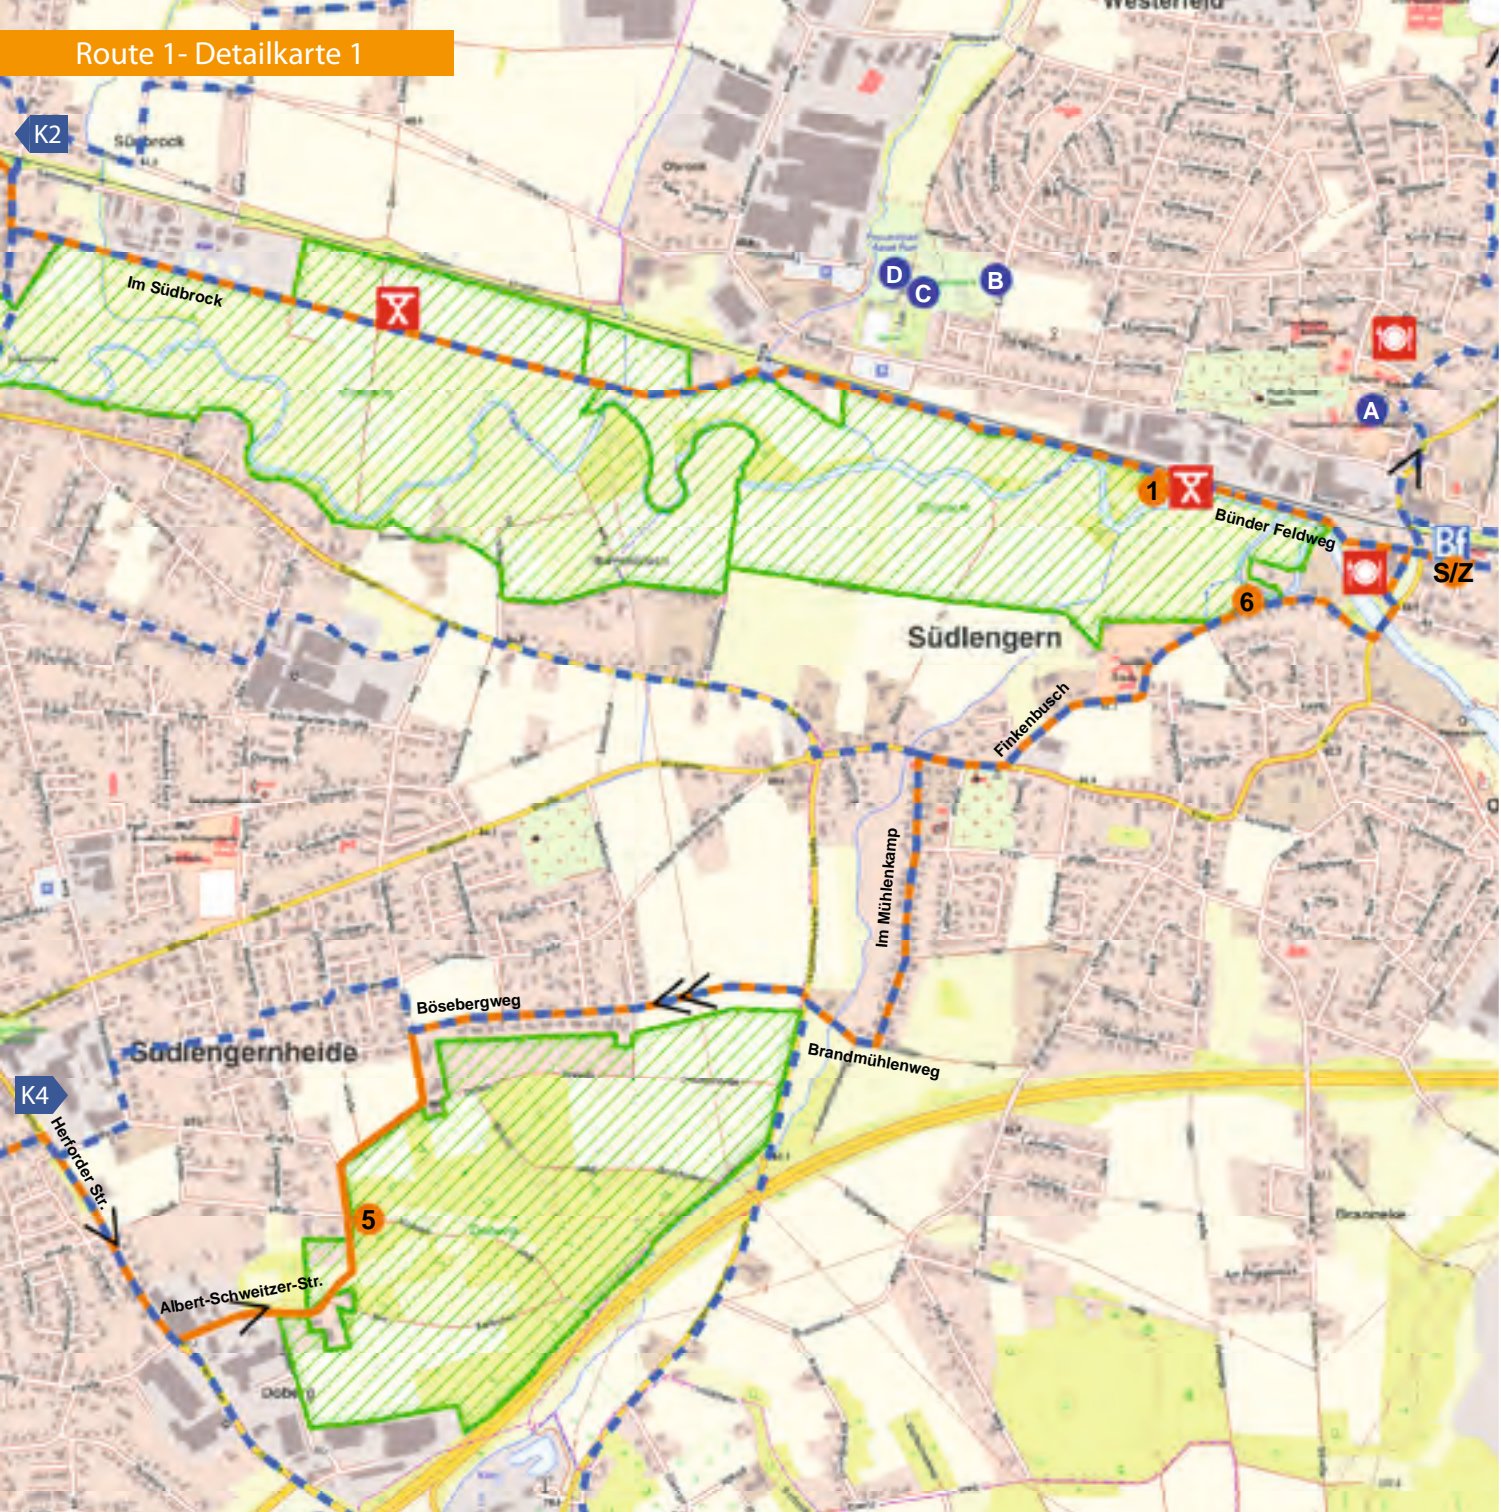

ROUTE 1: NIEDERUNG DER ELSE

Beschreibungen der Sehenswürdigkeiten im Buch auf den Seiten 38–45

Route 1- Detailkarte 1

Gewinghäuser

Spradowar-

bach

Grabenstr.

K1

Sennelager

Bf
R

L

Frühlingsweg

E

F

G

H

Schierholz

Ahle

Karrenbruch

Am Karrenbruch

K2

Unterecke

Uferstr.

Burenkamp

Liendäbe

Moorstraße

Torfstr.

Werfen

Siebrink

3

Hückerstr.

Der Bruchweg